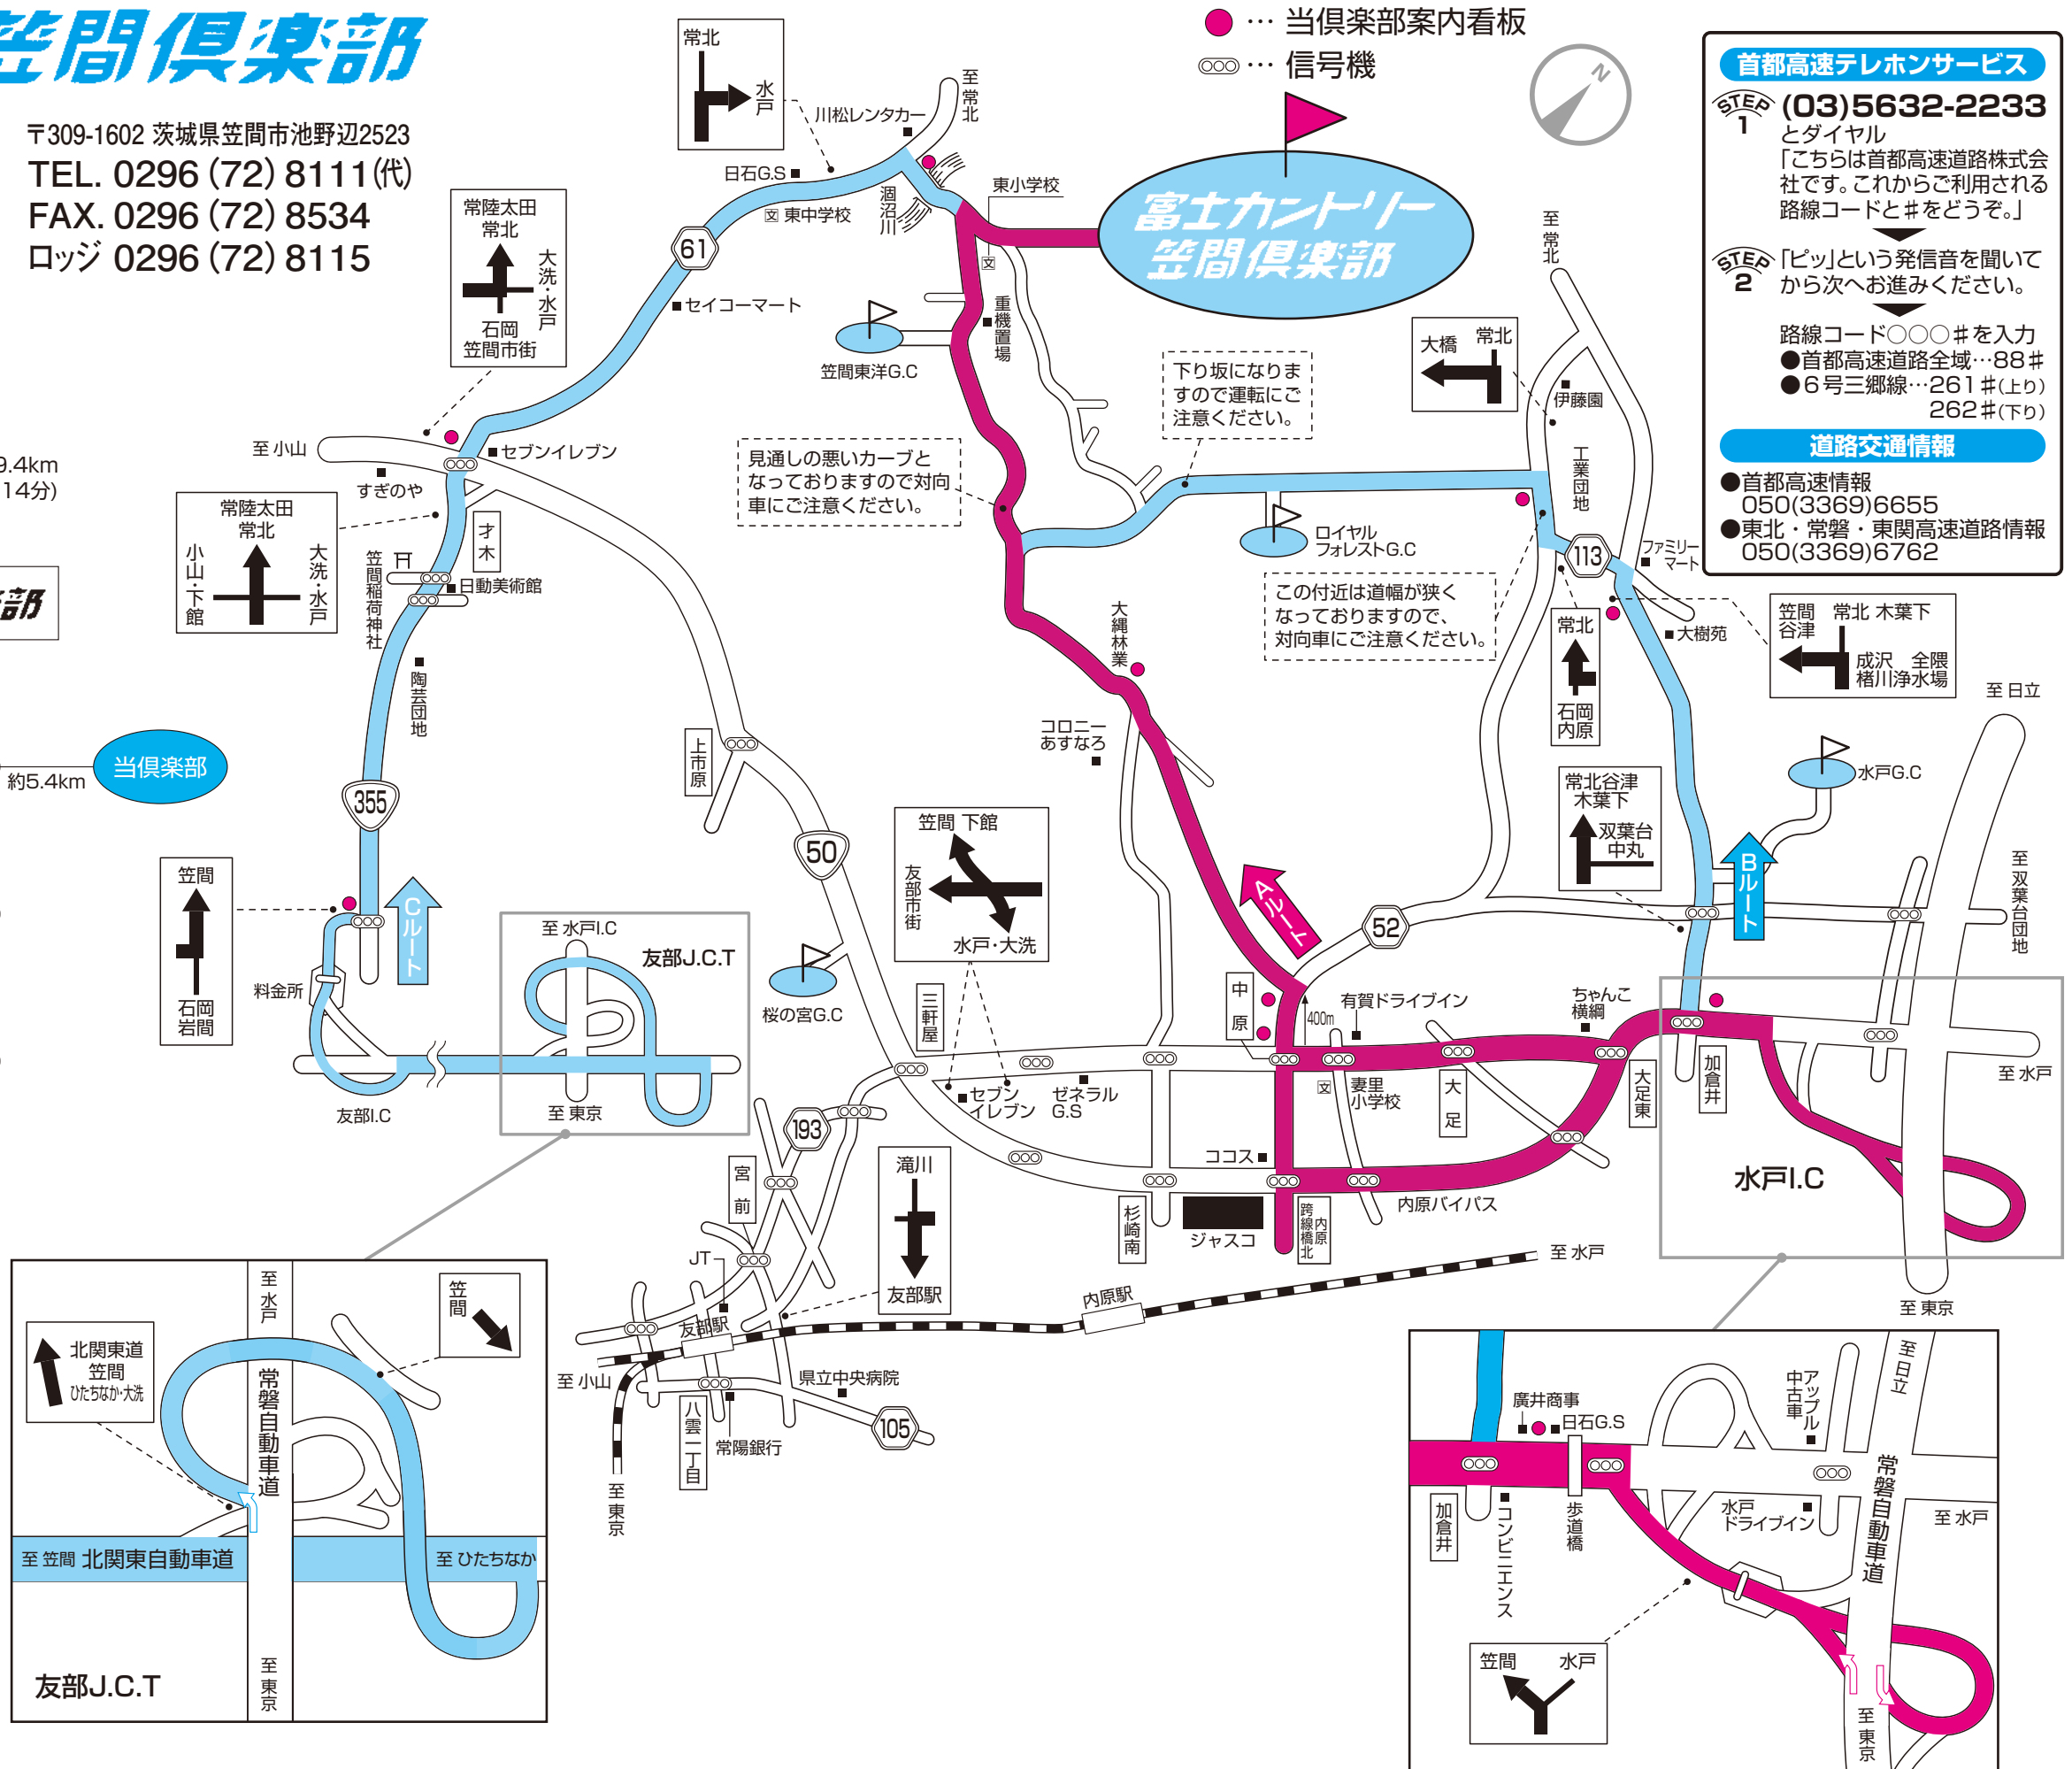

道路のご案内

富士カントリー笠間倶楽部

〒309-1602 茨城県笠間市池野辺2523
 TEL. 0296 (72) 8111(代)
 FAX. 0296 (72) 8534
 ロッジ 0296 (72) 8115

Aルート 約9.4km (約14分)

Bルート 約10km (約15分)

Cルート 約15km (約22分)

※大型バスをご利用のお客様は、Cルートがおすすめです。
 (A、Bルートは、道路の狭い所がありますのでご注意ください。)

当倶楽部→友部駅 約13.4km(約25分)

●倶楽部送迎バスのご案内

行き	上野駅発	友部駅発	倶楽部(友部駅)発	当倶楽部発
特急	7:00	8:00	8:10	8:35
特急	7:30	8:37	8:50	9:15
帰	当倶楽部発	友部駅着	友部駅発	上野駅着
帰	16:20	16:50	17:00	18:04
帰	17:20	17:50	18:01	19:04
帰	18:20	18:50	19:00	20:04

※土・日・祝日は、JR友部駅前より定期送迎バスを運行しております。
 尚、平日のご利用につきましては、ご予約をお願いいたします。

(平成22年5月1日現在)

首都高速テレホンサービス
 (03)5632-2233
 とダイヤル
 「こちらは首都高速道路株式会社です。これからご利用される路線コードと#をどうぞ。」

STEP 1
 「ピッ」という発信音を聞いてから次へお進みください。

STEP 2
 路線コード○○○#を入力
 ●首都高速道路全域…88#
 ●6号三郷線…261#(上り) 262#(下り)

道路交通情報
 ●首都高速情報 050(3369)6655
 ●東北・常磐・東関東高速道路情報 050(3369)6762