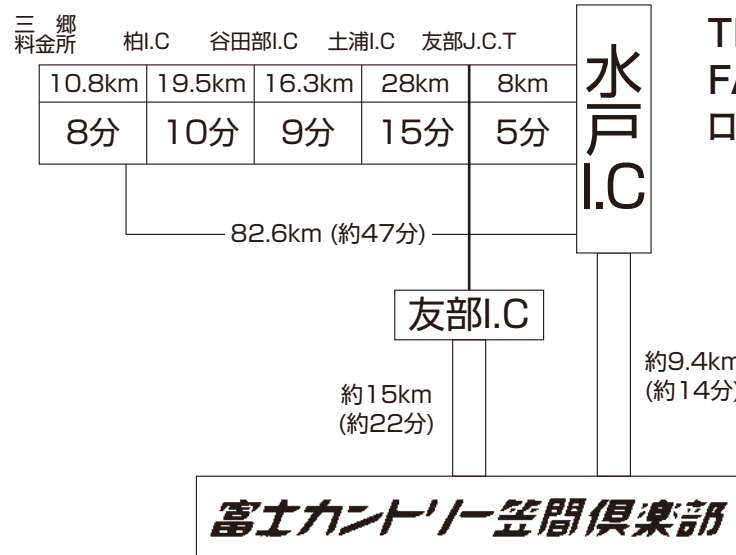

道路のご案内

富士カントリー笠間倶楽部

〒309-1602 茨城県笠間市池野辺2523
 TEL. 0296 (72) 8111(代)
 FAX. 0296 (72) 8534
 ロッジ 0296 (72) 8115

Aルート 約9.4km (約14分)

Bルート 約10km (約15分)

Cルート 約15km (約22分)

※大型バスをご利用のお客様は、Cルートがおすすめです。
 (A、Bルートは、道路の狭い所がありますのでご注意ください。)